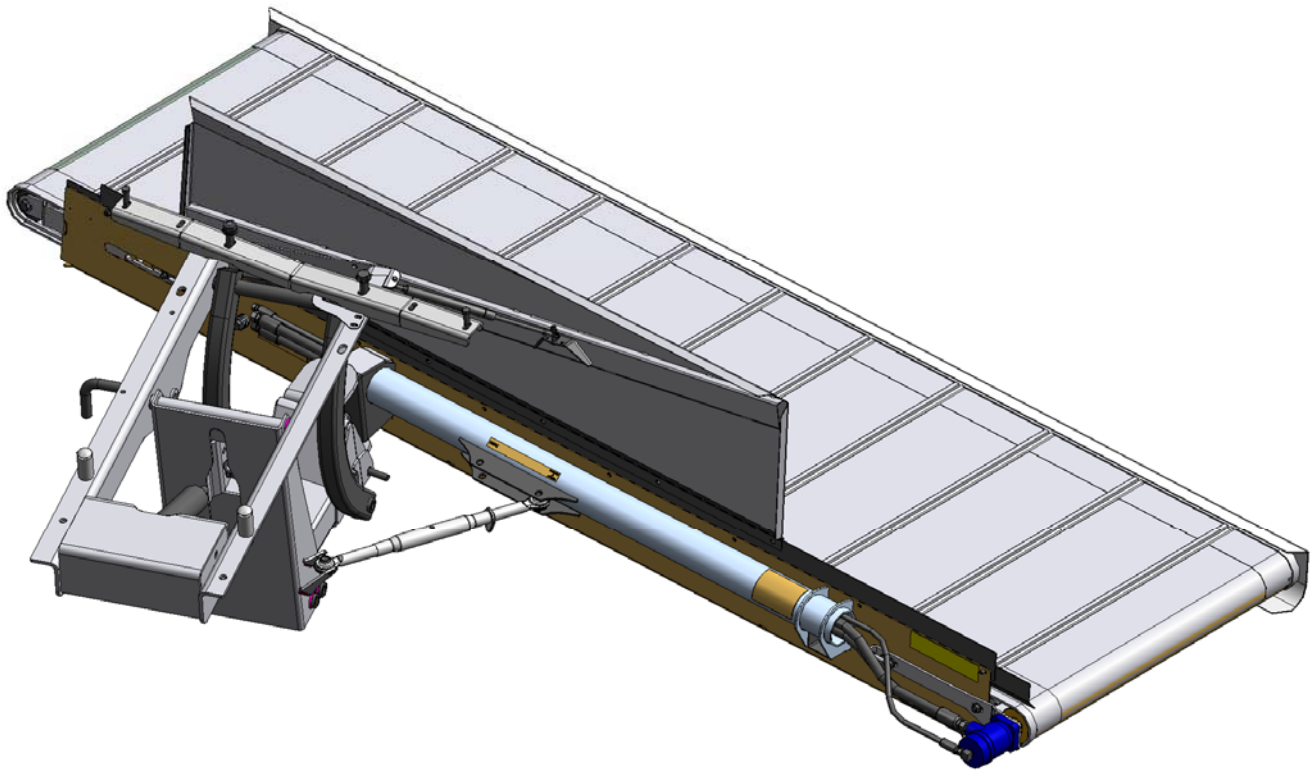

Приспособление сдваивания валков для самоходных косилок серии M

ИНСТРУКЦИИ ПО СБОРКЕ / РУКОВОДСТВО ПО ЭКСПЛУАТАЦИИ /
КАТАЛОГ ЗАПЧАСТЕЙ

Форма # 169330 Изд. А

\$15

ПРИСПОСОБЛЕНИЕ СДВАИВАНИЯ ВАЛКОВ MASON